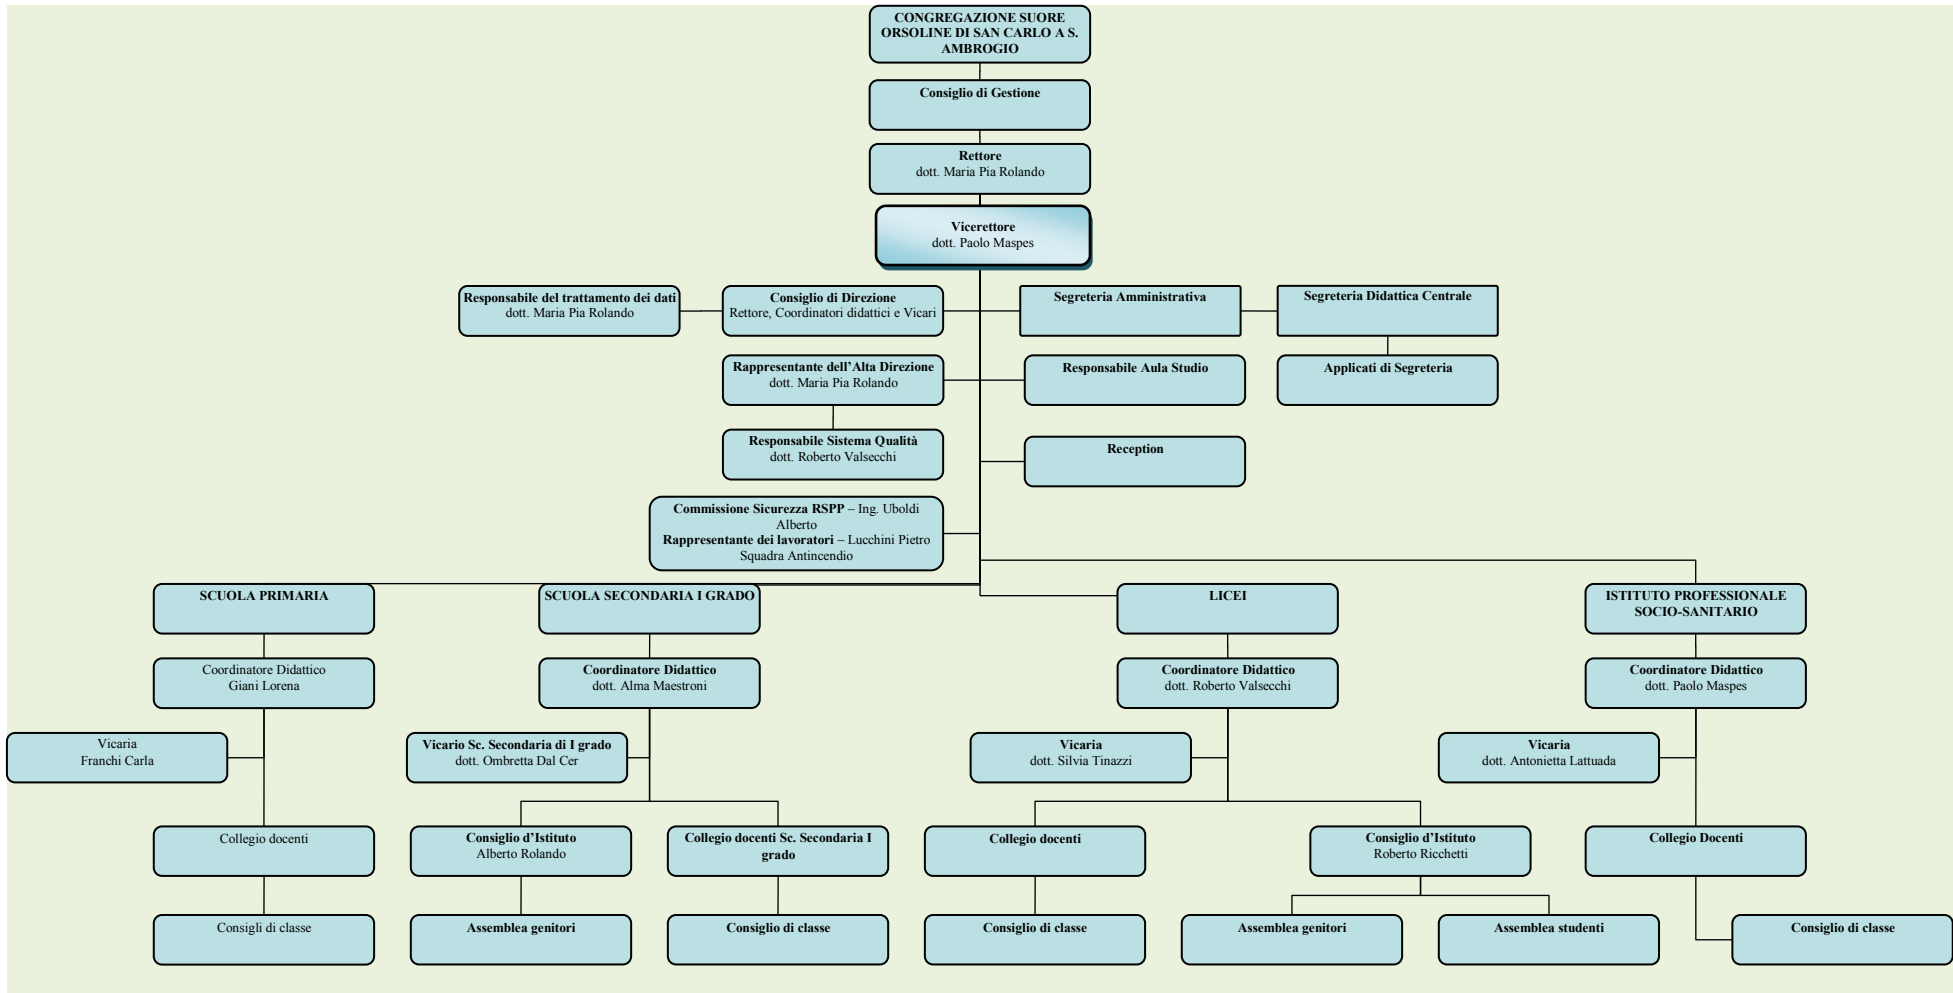

ISTITUTO ORSOLINE DI S. CARLO		Modulo	
Reviewed by: RSQ <i>Carlo...</i>	Valid for: Istituto Orsoline di S. Carlo		Page: 1 of 3
Approved by: RAD <i>Maria Pia Rolando</i>	Date: 01-09-2016	Revision: 15	No: MOD5501r15 Orsoline Organigramma 01-09-2016.doc-
MODULO 5501 ORGANIGRAMMA NOMINATIVO			

ISTITUTO ORSOLINE DI S. CARLO		Modulo	
Reviewed by: RSQ <i>Carlsch</i>	Valid for: Istituto Orsoline di S. Carlo		Page: 2 of 3
Approved by: RAD <i>Marie Pie Rolet</i>	Date: 01-09-2016	Revision: 15	No: MOD5501r15 Orsoline Organigramma 01-09-2016.doc-
MODULO 5501 ORGANIGRAMMA NOMINATIVO			